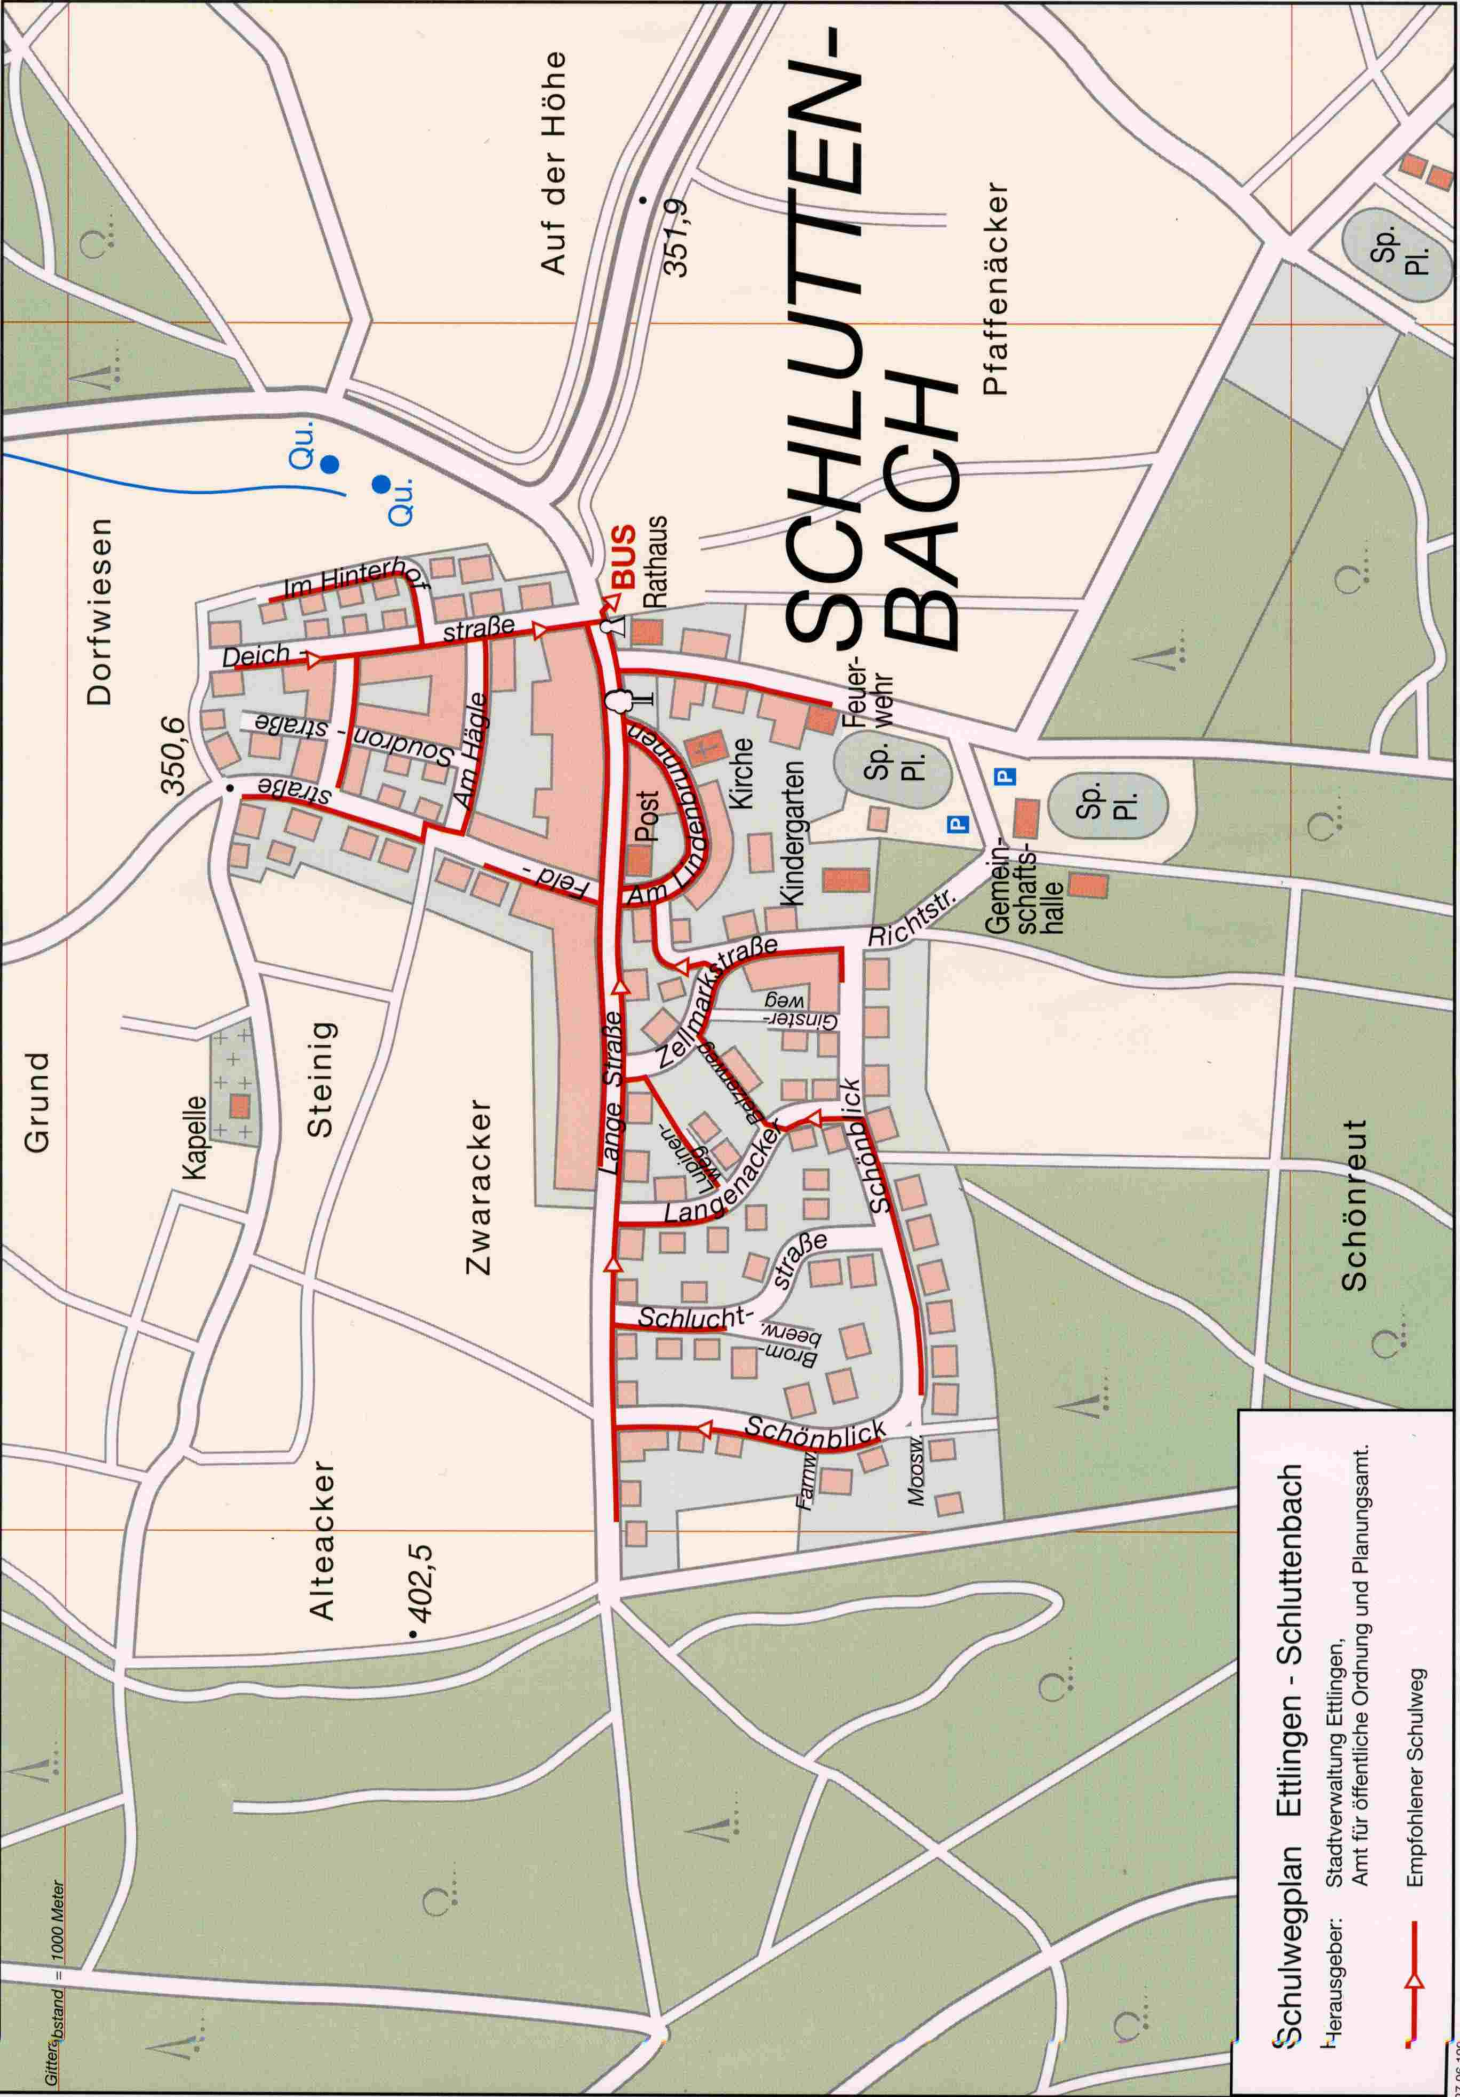

SCHLUTTEN- BACH

Dorfwiesen

Grund

Alteacker

Steinig

350,6

• 402,5

Qu.

Schlucht-

Brombeerw.

Langenacker

Langenacker

Zeitmarktstraße

Lange Straße

Im Hinterhof

straße

Deich

straße

Soudron-

straße

Am Hägle

Feld-

straße

Am Lindenberg

Brombeerw.

Im Hinterhof

straße

Deich

straße

Soudron-

straße

Am Hägle