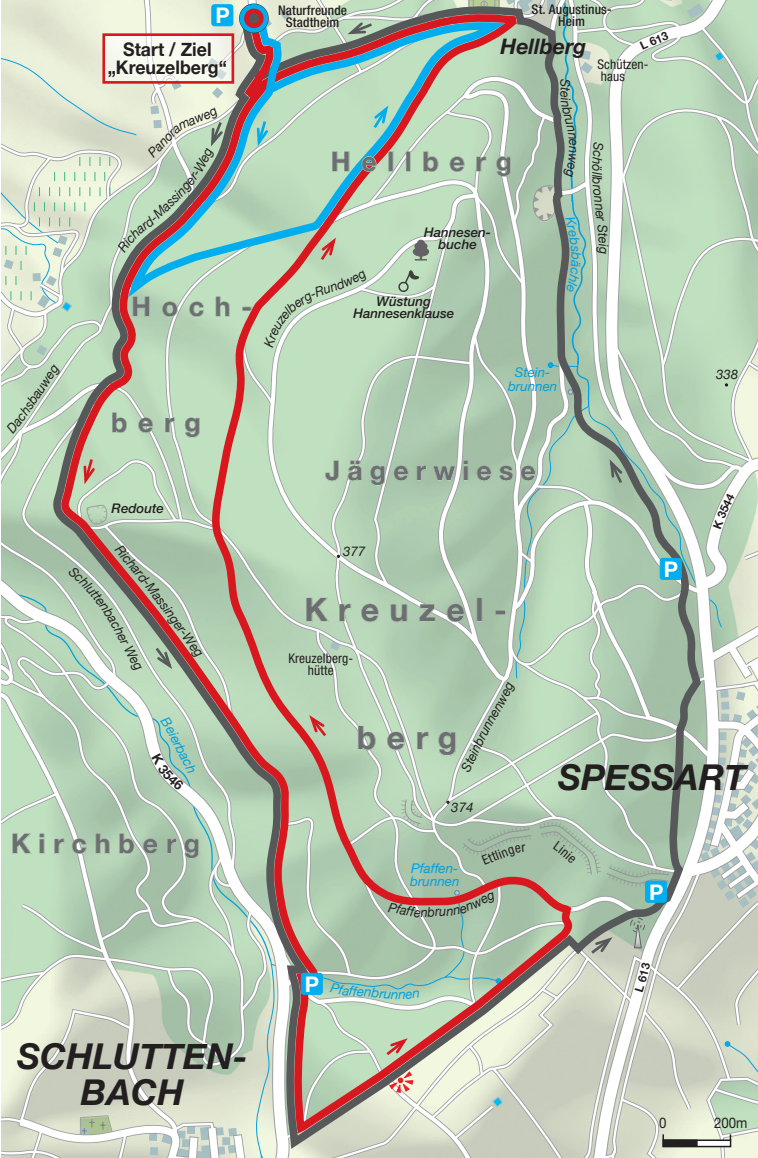

**Start / Ziel  
„Kreuzelberg“**

Naturfreundes Stadtheim

Hellberg

Schützenhaus

Hellberg

Hoch-

berg

Jägerwiese

Kreuzel-

berg

SPESSART

Kirchberg

SCHLUTTEN-  
BACH

0 200m