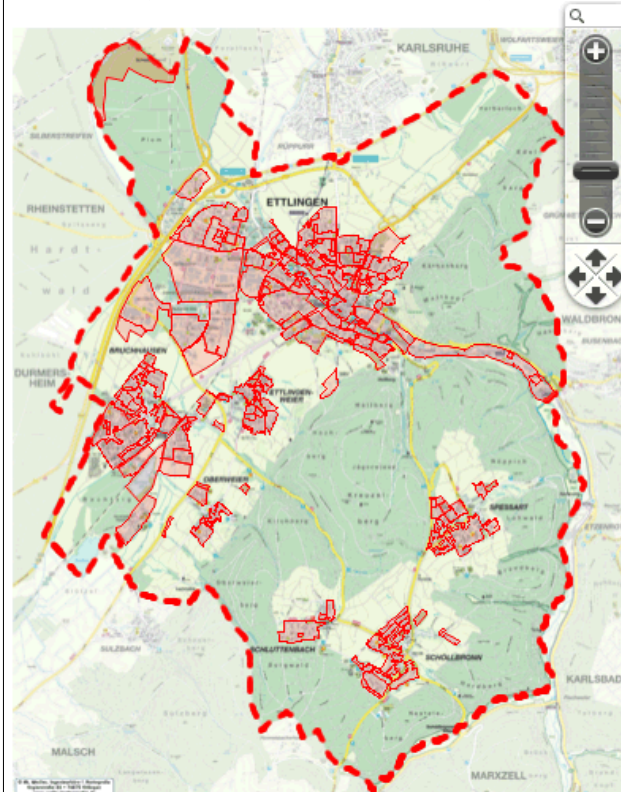

planungsamt @ ettlingen.de

ETTLINGER
GIS
Geografisches-Informationen-System
Planungsamt

Stand 8. April 2011

Ettlingen