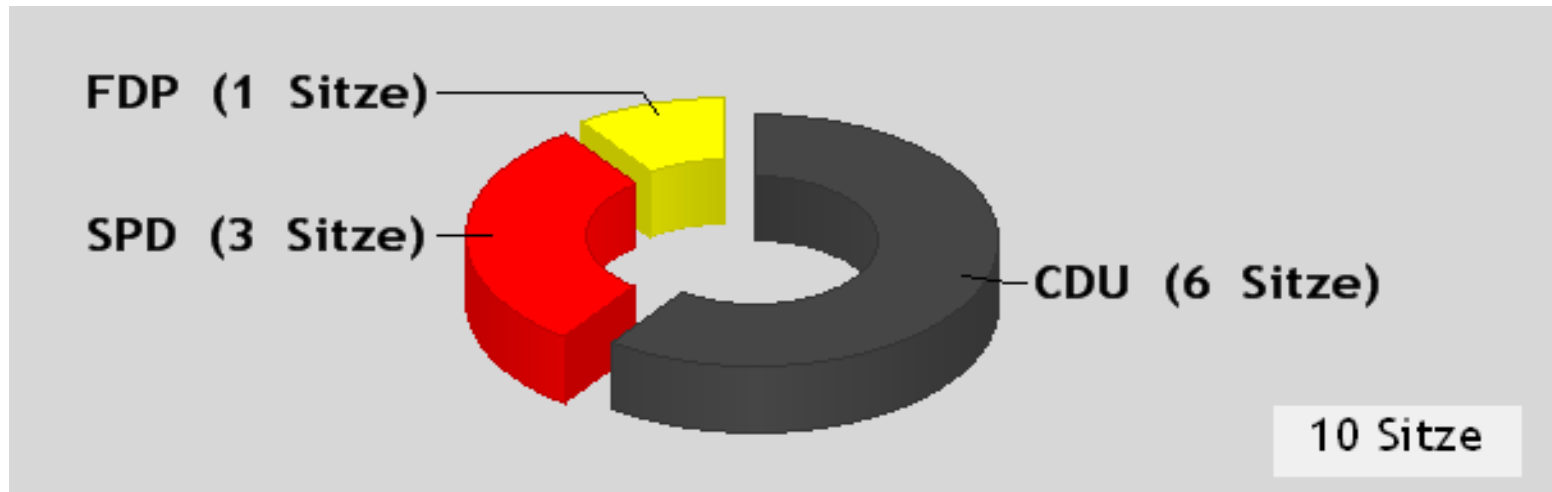

Endergebnis Ortschaftsratswahl Schöllbronn 2009

Jahr	CDU		SPD		GRÜNE		FDP		FE		Wahlbeteiligung	
	2009	2004	2009	2004	2009	2004	2009	2004	2009	2004	2009	2004
Stimmen	6.615	6.497	3.838	3.978	-/-	585	1.618	1.809	397	-/-	1.347	1.383
Prozent	53,06	50,49	30,78	30,91	-/-	4,55	12,98	14,06	3,18	-/-	55,50	60,08
Sitze	6	6	3	3	-/-	0	1	1	0	-/-		

Gewählte Bewerber

CDU

Neumeister, Steffen	1.865
Maisch, Marco	1.124
Steiner, Horst	681
Brugger, Iris	677
Neumaier, Josef	496
Schmidt, Alexander	425

SPD

Heck, Engelbert	1.070
Balzer, Michael	558
Lepka, Matthias	441

FDP

Link, Roman	823