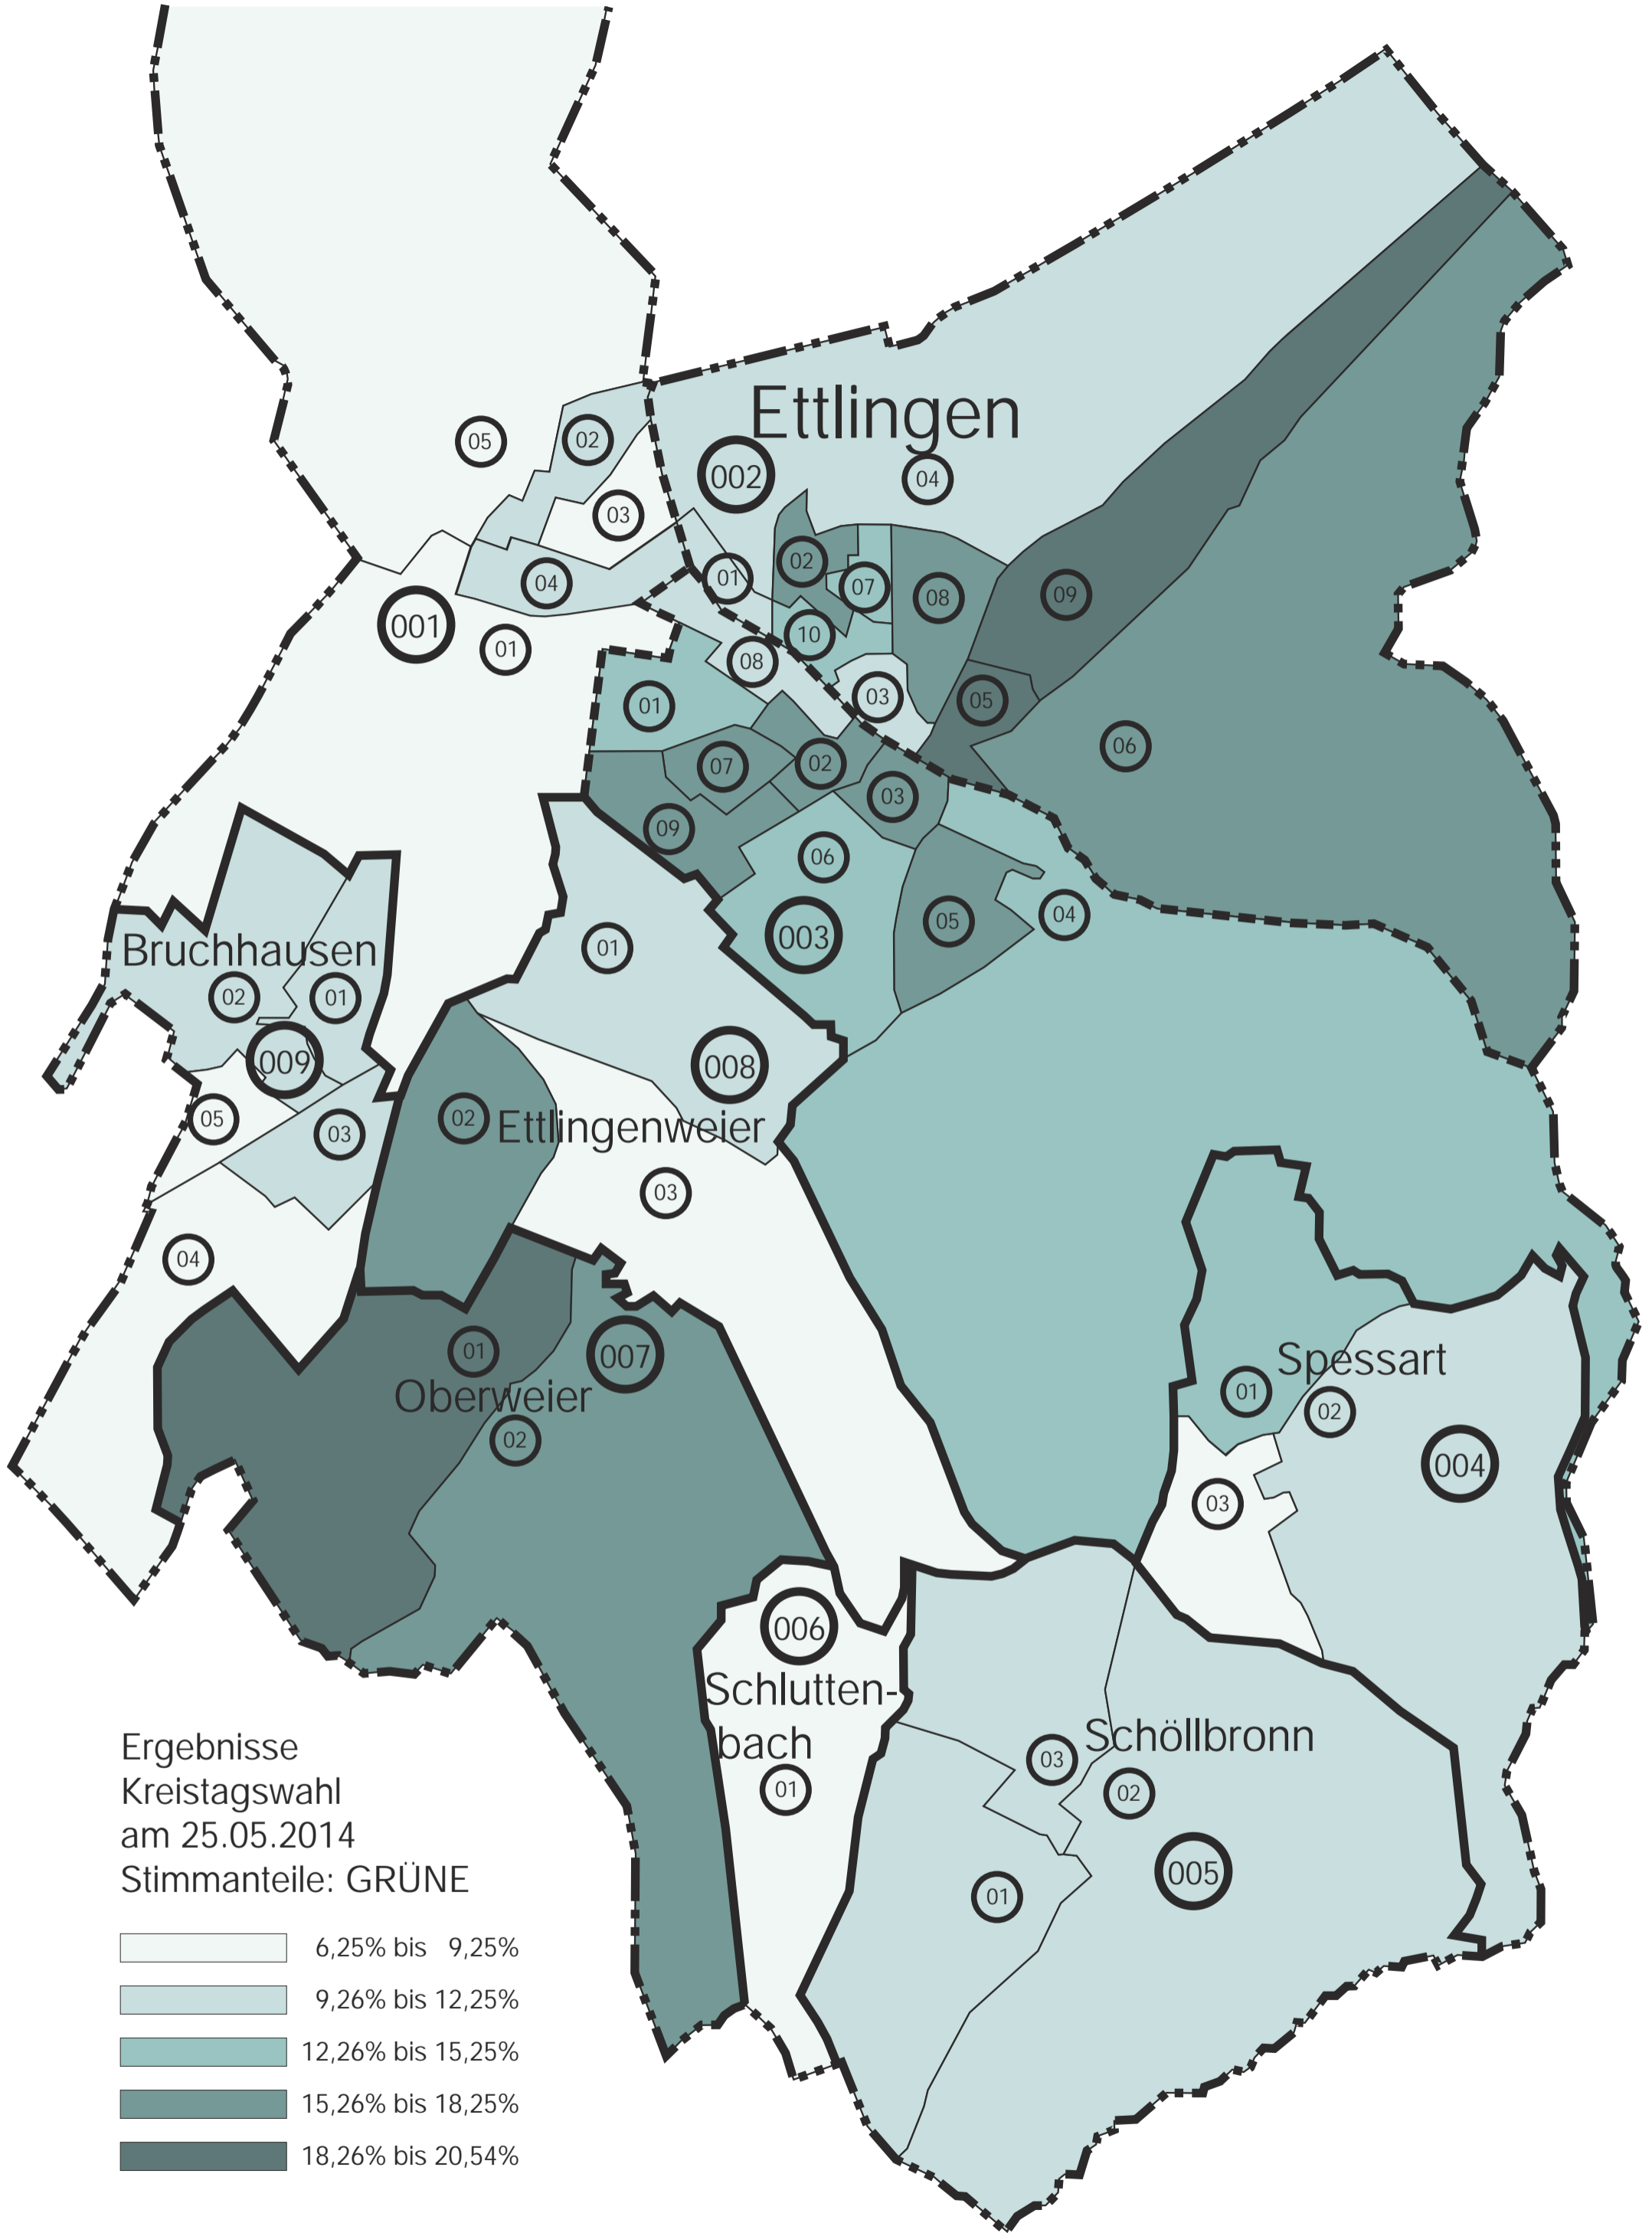

Ettligen

Bruchhausen

Ettligenweiler

Oberweiler

Schluttenbach

Schöllbronn

Spessart

Ergebnisse
 Kreistagswahl
 am 25.05.2014
 Stimmanteile: GRÜNE

	6,25% bis 9,25%
	9,26% bis 12,25%
	12,26% bis 15,25%
	15,26% bis 18,25%
	18,26% bis 20,54%