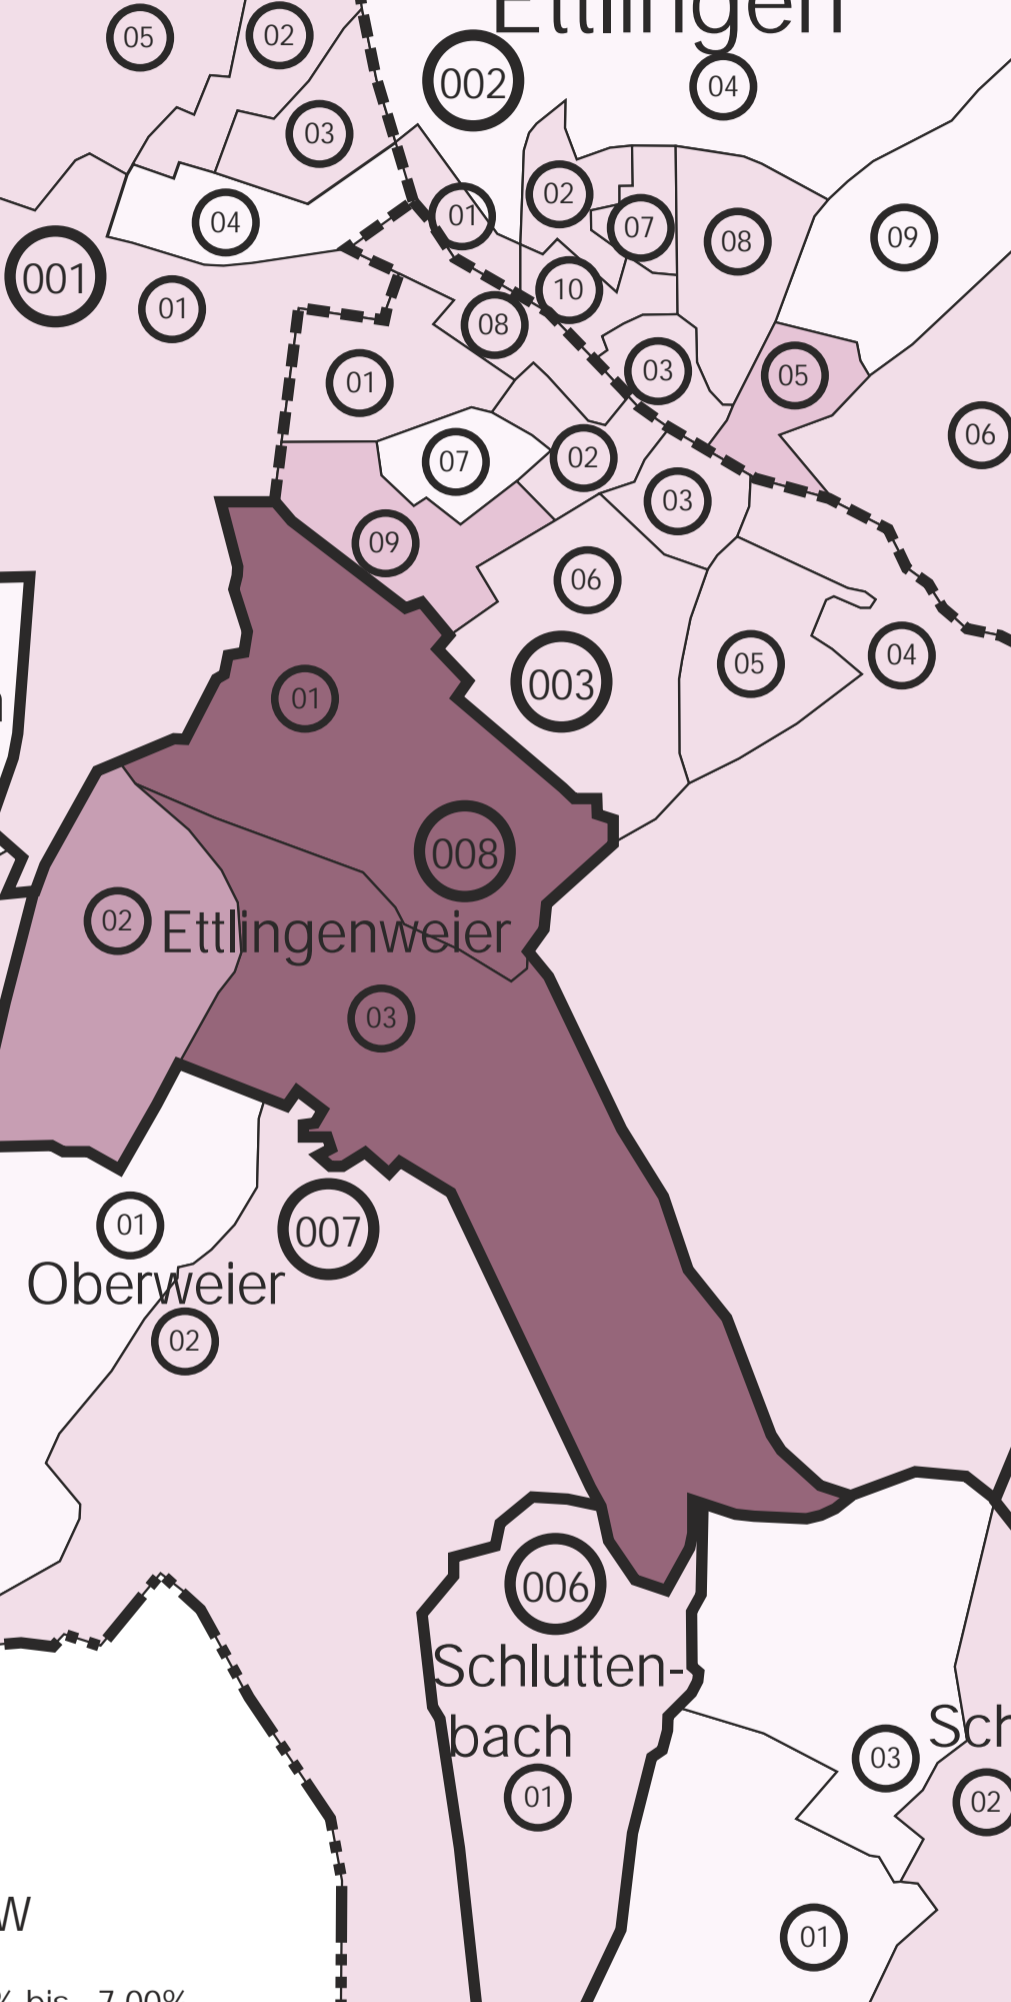

Ettligen

Bruchhausen

Ettligenweiler

Oberweiler

Schluttenbach

Schöllbronn

Spessart

Ergebnisse
 Kreistagswahl
 am 25.05.2014
 Stimmanteile: GRÜNE

	6,25% bis 9,25%
	9,26% bis 12,25%
	12,26% bis 15,25%
	15,26% bis 18,25%
	18,26% bis 20,54%