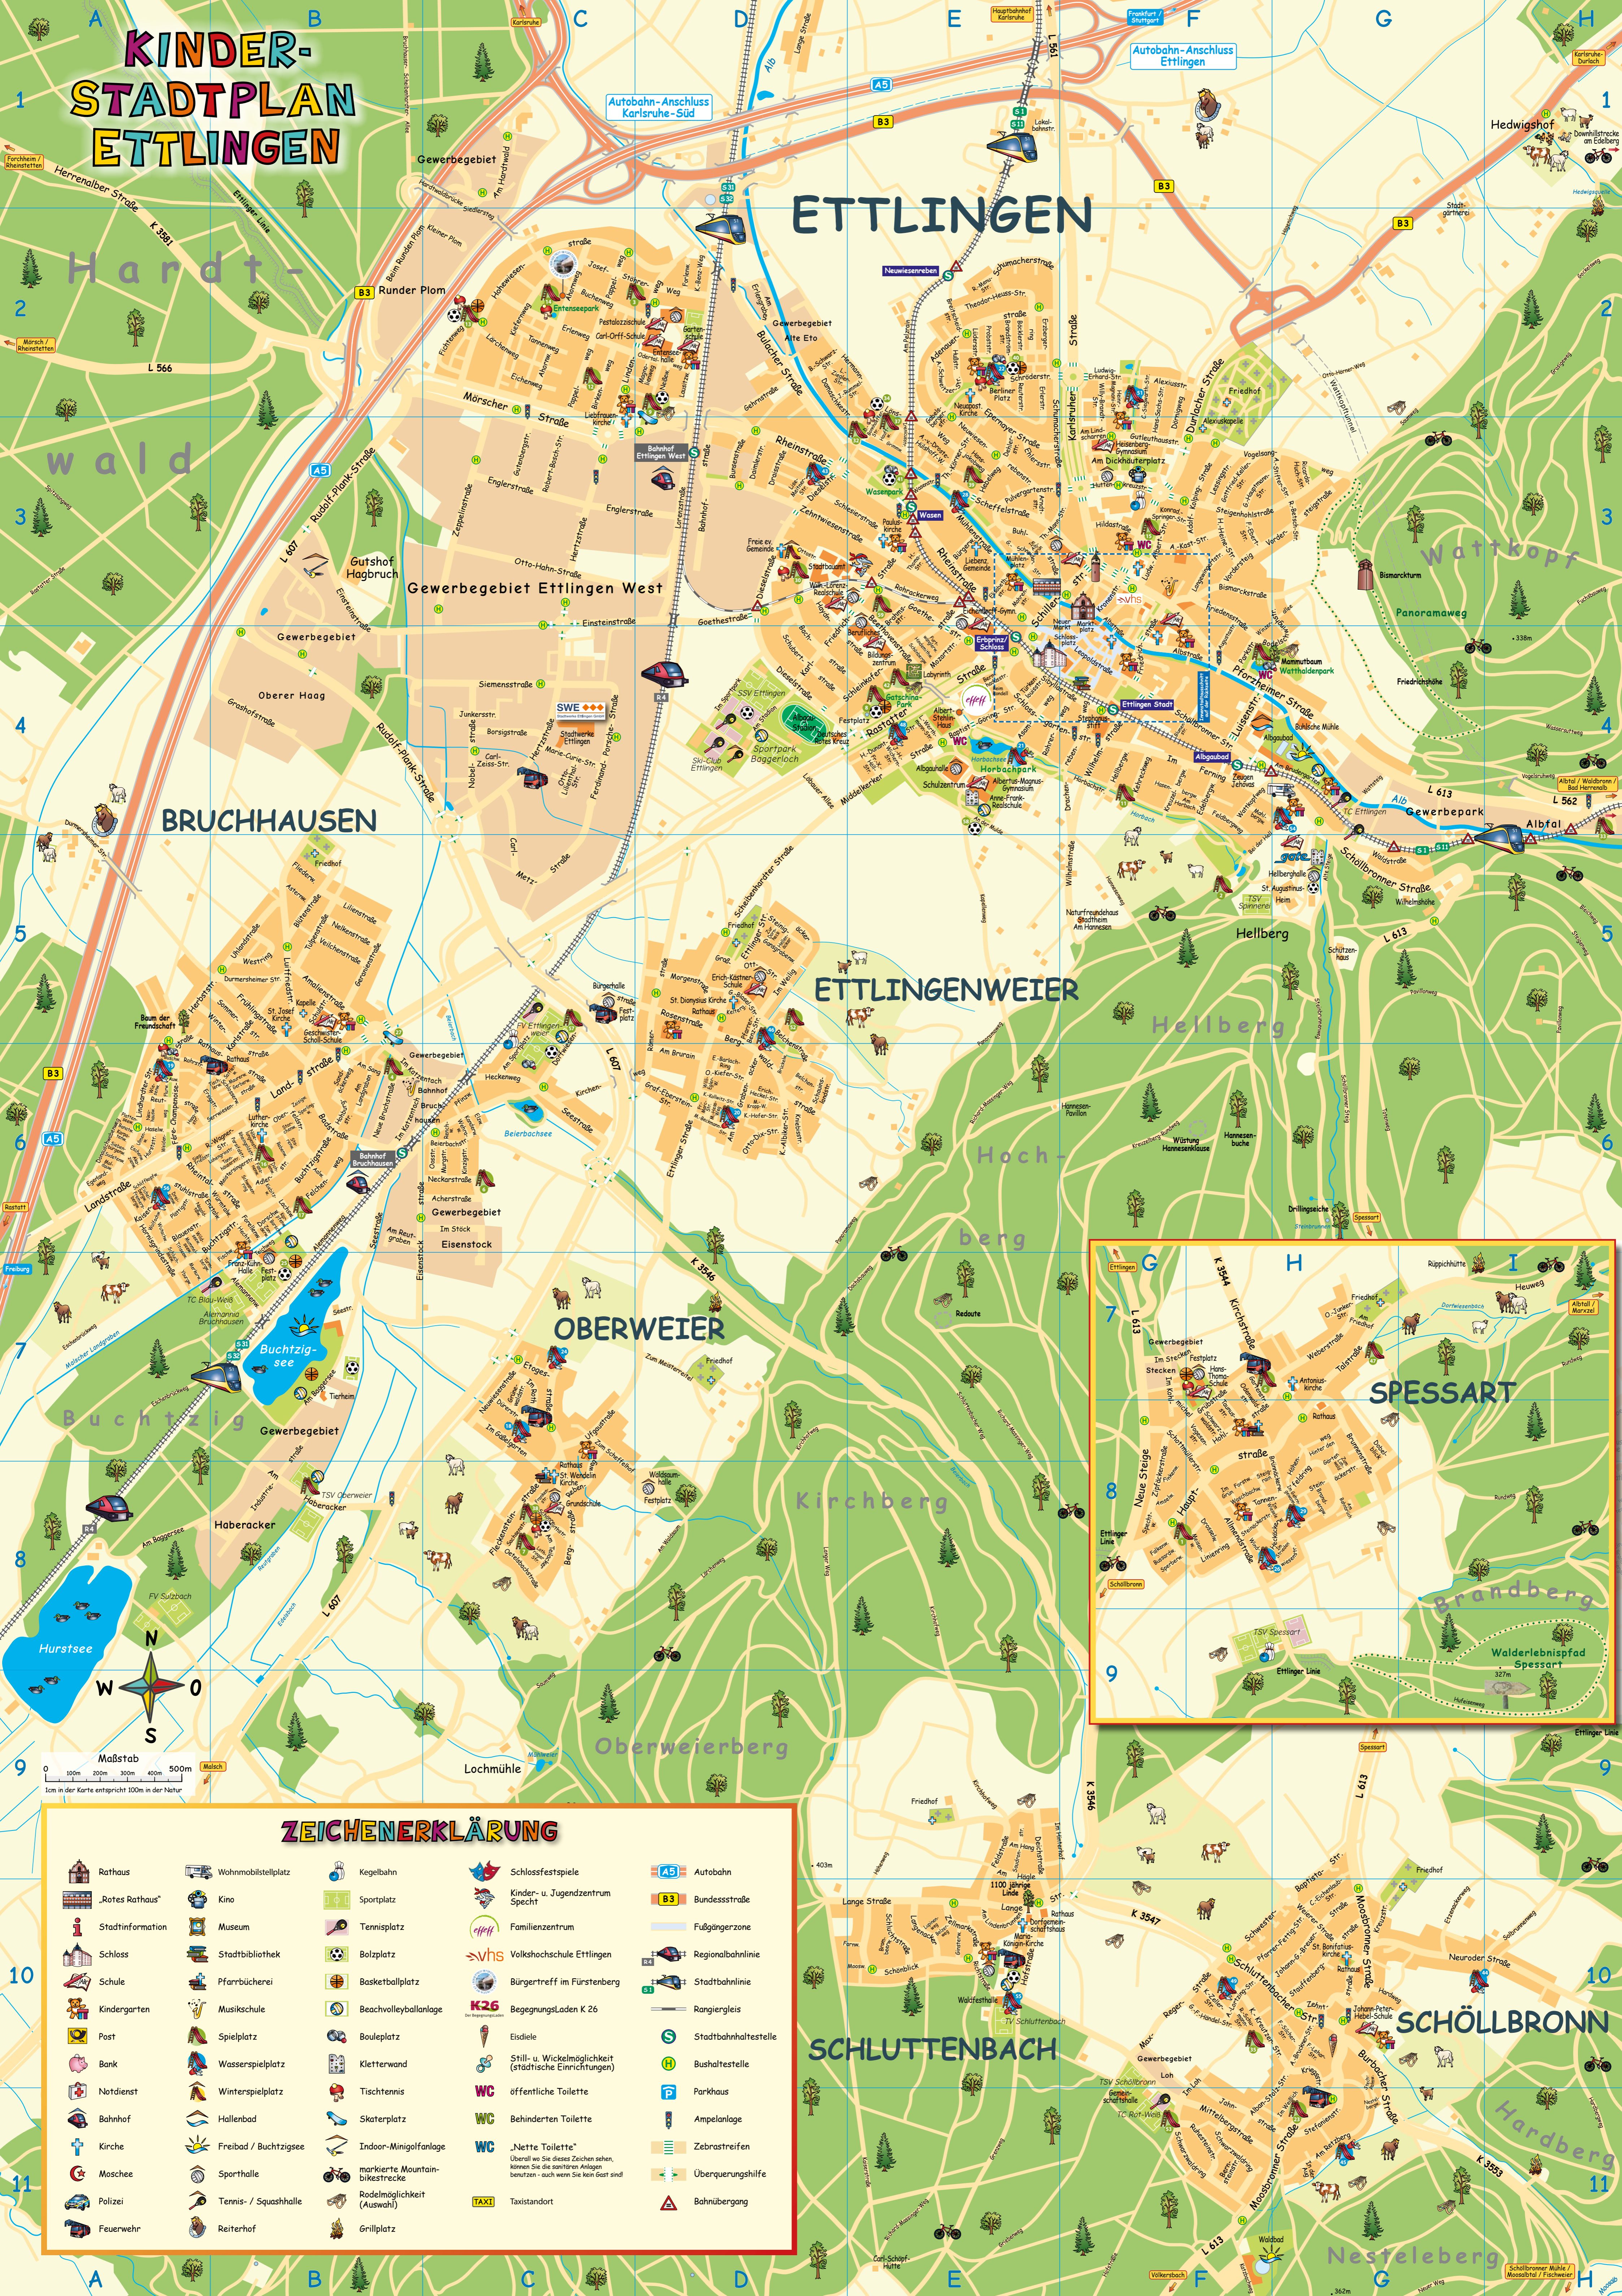

KINDER-STADTPLAN ETTTLINGEN

ZEICHENERKLÄRUNG

- | | | | | |
|------------------|-----------------------|-------------------------------|--|----------------------|
| Rathaus | Wohnmobilstellplatz | Kegelbahn | Schlossfestspiele | Autobahn A5 |
| „Rotes Rathaus“ | Kino | Sportplatz | Kinder- u. Jugendzentrum Specht | Bundesstraße B3 |
| Stadtinformation | Museum | Tennisplatz | Familienzentrum | Fußgängerzone |
| Schloss | Stadtbibliothek | Bolzplatz | VHS Volkshochschule Ettlingen | Regionalbahnlinie |
| Schule | Pfarrbücherei | Basketballplatz | Bürgertreff im Fürstenberg | Stadtbahnlinie |
| Kindergarten | Musikschule | Beachvolleyballanlage | K26 Begegnungsladen K 26 | Rangiergleis |
| Post | Spielplatz | Bouleplatz | Eisdielen | Stadtbahnhaltestelle |
| Bank | Wasserspielplatz | Kletterwand | Still- u. Wickelmöglichkeit (städtische Einrichtungen) | Bushaltestelle |
| Notdienst | Winterspielplatz | Tischtennis | öffentliche Toilette | Parkhaus |
| Bahnhof | Hallenbad | Skaterplatz | Behinderten Toilette | Ampelanlage |
| Kirche | Freibad / Buchtzigsee | Indoor-Minigolfanlage | „Nette Toilette“
Überall wo Sie dieses Zeichen sehen, können Sie die sanitären Anlagen benutzen - auch wenn Sie kein Gast sind! | Zebrastrreifen |
| Moschee | Sporthalle | markierte Mountainbikestrecke | Taxistandort | Überquerungshilfe |
| Polizei | Tennis- / Squashhalle | Radalmöglichkeit (Auswahl) | | Bahnübergang |
| Feuerwehr | Reiterhof | Grillplatz | | |

Maßstab
0 100m 200m 300m 400m 500m
1cm in der Karte entspricht 100m in der Natur

ETTLINGER KINDER- STADT- PLAN

Ettingen

SCHLOSS FESTSPIELE ETTLINGEN

KINDER- UND JUGEND-THEATER JUNI-AUGUST

Treffpunkt für Kinder und Jugendliche