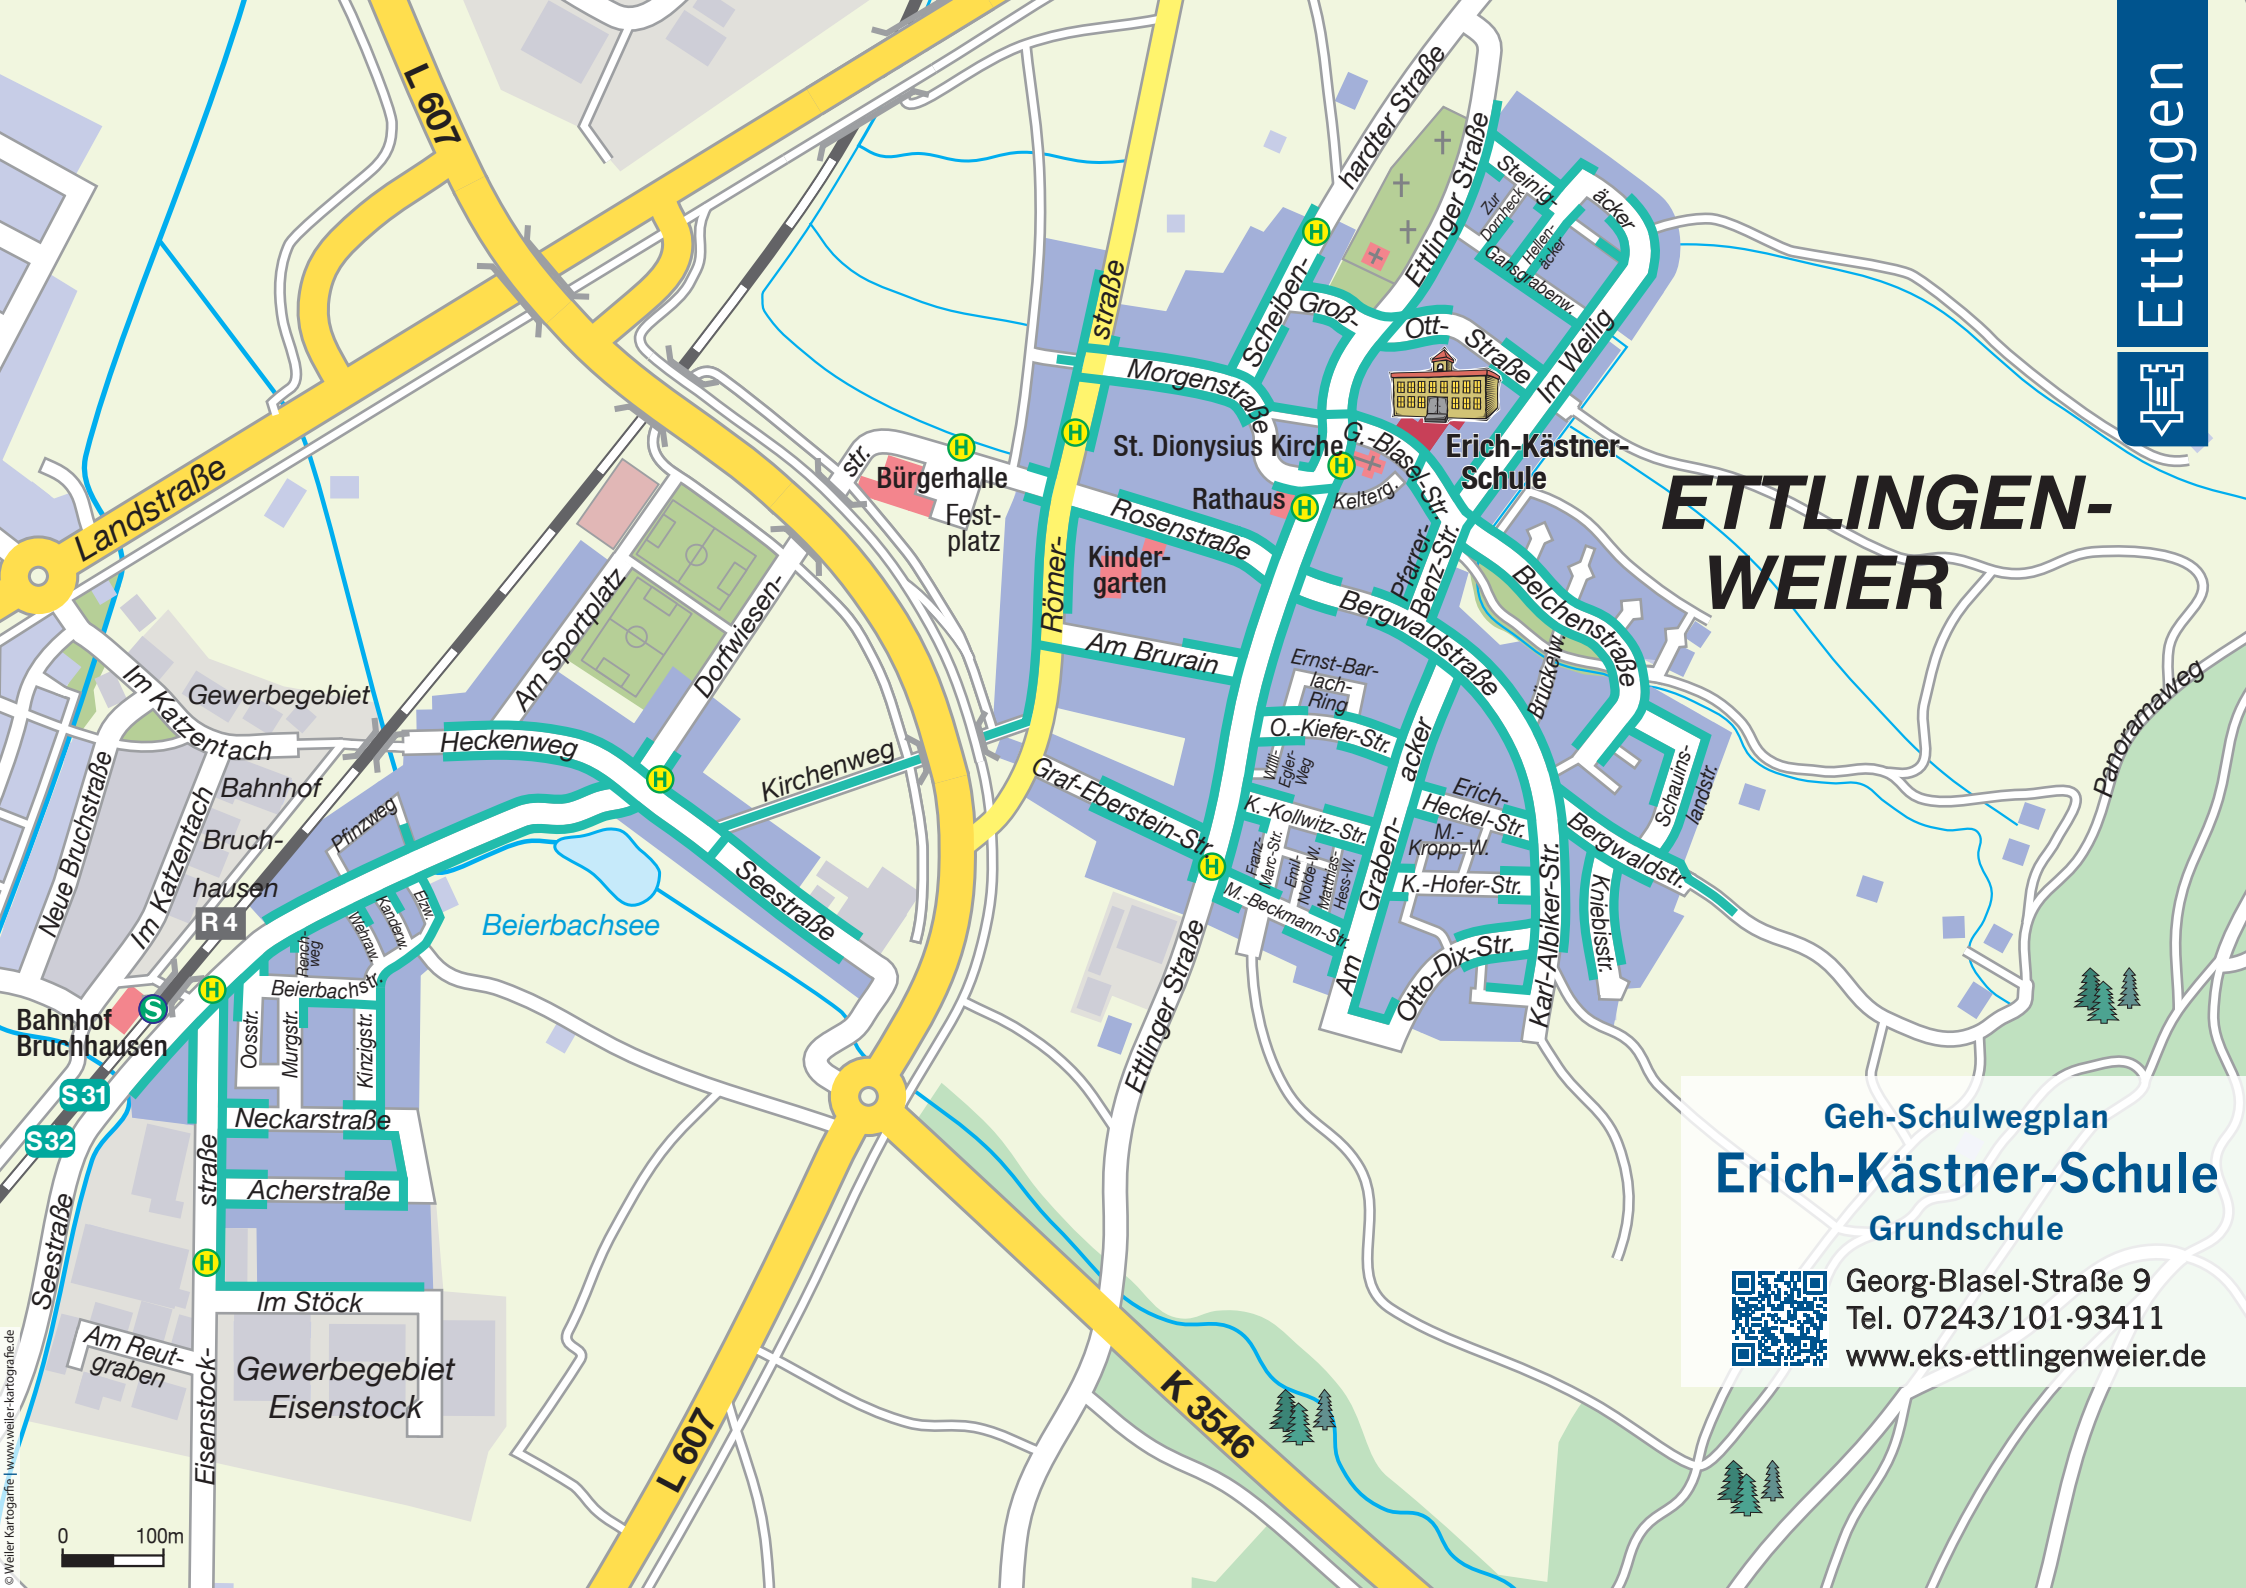

ETTLINGEN-WEIER

Geh-Schulwegplan
Erich-Kästner-Schule
Grundschule
Georg-Blasel-Straße 9
Tel. 07243/101-93411
www.eks-ettlingenweier.de

Zeichenerklärung

	empfohlener Schulweg
	Ampelanlage
	Zebrastreifen
	Überquerungshilfe
	erhöhte Aufmerksamkeit erforderlich
	Bushaltestelle / S-Bahnhaltestelle
	Bahnübergang
	besonders verkehrsreiche Straße
	verkehrsreiche Straße
	unsere Schule
	öffentliche, wichtige Gebäude
	Schulbezirk
	Bebauung
	Gewerbegebiet
	Grünfläche / Wald
	Friedhof
	Bahnlinie

Layout & Kartografie:

Weiler Kartografie • www.weiler-kartografie.de

Liebe Eltern,

die Stadt Ettlingen hat gemeinsam mit den jeweiligen Grundschulen diesen Schulwegplan erarbeitet. Er soll Ihnen helfen, gemeinsam mit Ihrem Kind den sichersten Weg zur Schule zu finden. Dabei sollten Sie darauf achten, nicht unbedingt den kürzesten Weg zur Schule zu wählen, sondern den sichersten Weg. Auf die umseitigen Empfehlungen kann dabei gerne zurückgegriffen werden.

Üben Sie den Schulweg mit Ihrem Kind noch in den Sommerferien und begleiten Sie es in den ersten Tagen. Zeigen Sie alle gefährlichen Stellen und sorgen Sie dafür, dass Ihr Kind, gerade auch in der dunklen Jahreszeit, durch auffällige Kleidung rechtzeitig wahrgenommen werden kann.

Kalkulieren Sie schon beim Frühstück ein, dass Ihr Kind ca. 1/4 Stunde vor Schulbeginn in unmittelbarer Nähe des Schulgebäudes sein sollte - nur so wird nicht gehetzt.

Gönnen Sie Ihrem Kind den Schulweg zu Fuß. Neben der Bewegung ermöglichen Sie Ihrem Kind ein Gemeinschaftserlebnis mit anderen Schulkindern.