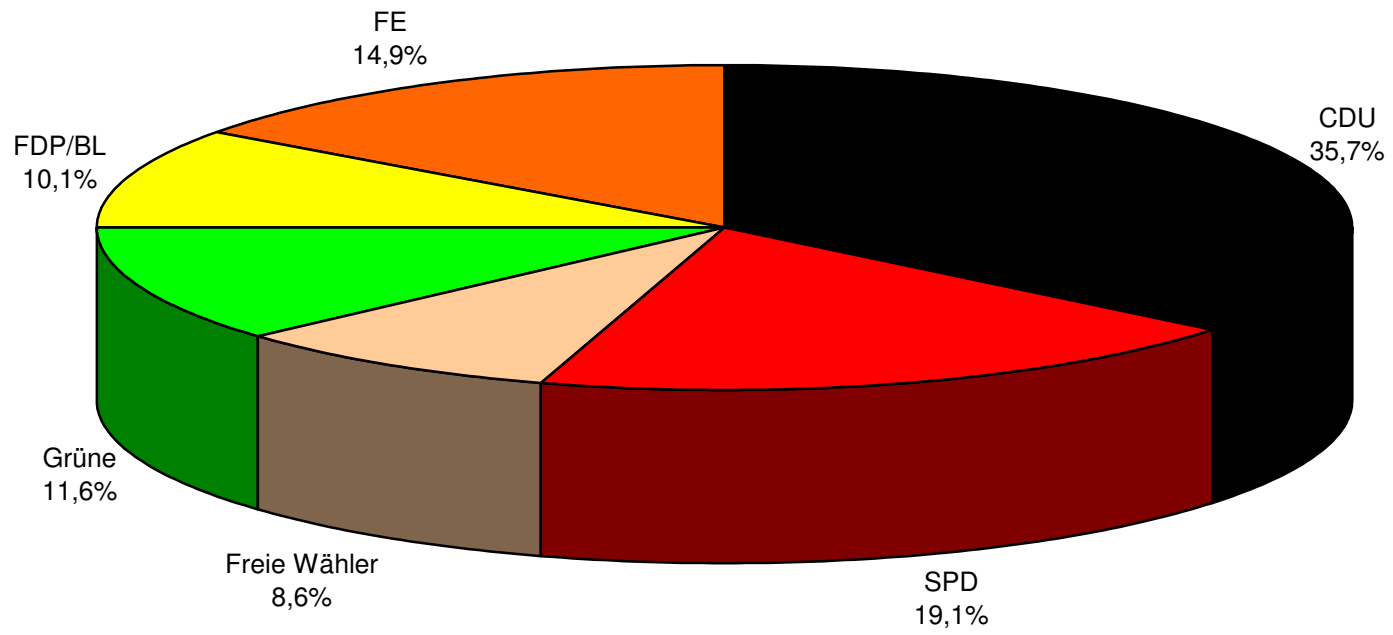

Gemeinderatswahl 2009 in Ettlingen
Stimmen in %

Gemeinderatswahl 2009 in Ettlingen

Stimmen in %		
	2009	2004
CDU	35,74	36,15
SPD	19,06	20,93
Freie Wähler	8,60	8,23
Grüne	11,64	6,14
FDP/BL	10,06	6,50
FE	14,91	22,06

Bewerber

CDU

Dr. Ditzinger, Albrecht	9.876
Neumeister, Steffen	8.472
Siegwarth, Peter	7.751
Palermo, Alfredo	7.692
Dr. Languth, Cornelia	7.457
Werner, Elke	6.978
Müller, Hanno	6.253
Stemmer, Hans-Peter	6.229
Stauch, Christa	6.172
Peters, Heinz	5.868
Haas, Helmut	5.757
Fey, Axel	5.699

SPD

Hofmeister-Jakubert, Helma	6.959
Drotschmann, Mirko	5.574
Heck, Engelbert	4.501
Deckenbach, Rolf	4.315
Hadasch, Karl-Heinz	4.275
Riedel, Dörte	4.241

FW

Lumpp, Sarah	4.256
Maisch, Jürgen	3.093

GRÜNE

Saebel, Barbara	4.058
Dr. Pollich, Michael	3.465
Hiemenz, Bernhard	3.439
Gattner, Monika	2.755

FDP/BL

Künzel, Uwe	3.317
Drotschmann, Pascal	3.195
Dr. Keydel, Martin	3.098

FE

Deckers, Heinz-Jürgen	5.873
Dr. Eyselen, Birgit	4.537
Kölper, Sibylle	3.834
Dr. Eimer, Ulrich	3.788
Baron, Renate	3.380