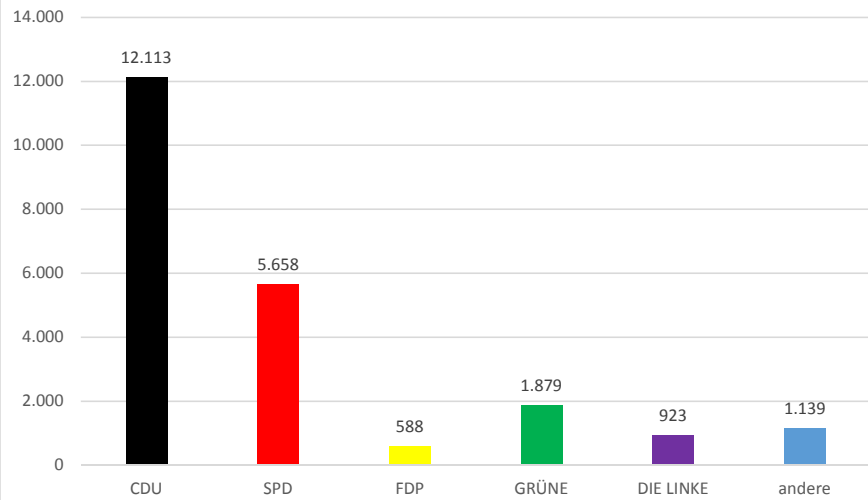

Erststimmen Bundestagswahl 2013 - Ettlingen