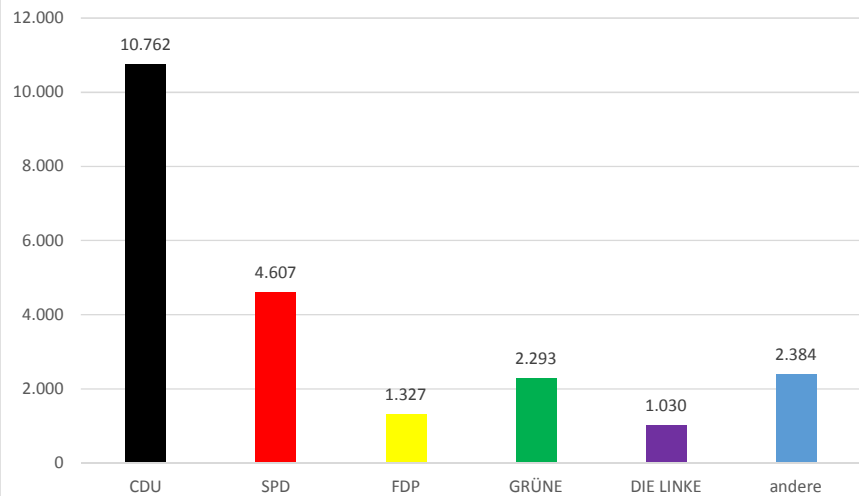

Zweitstimmen Bundestagswahl 2013 - Ettlingen