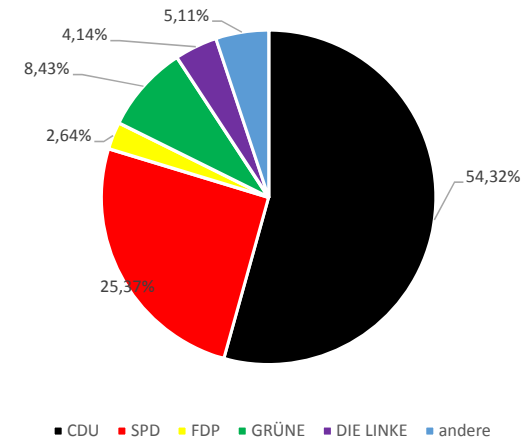

Erststimmen in % Bundestagswahl 2013 - Ettlingen